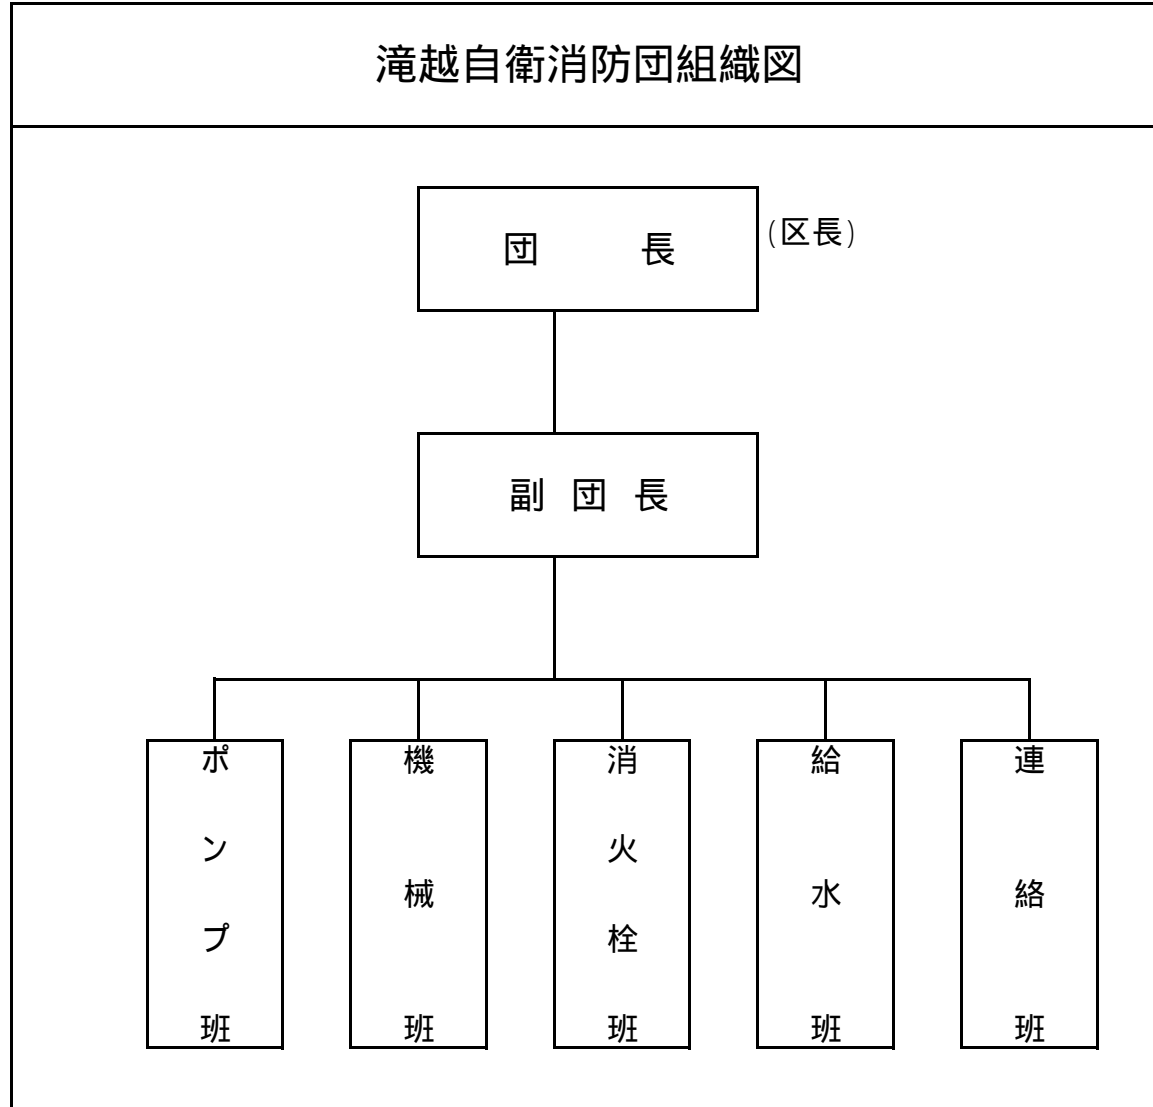

# 滝越自衛消防団組織図

小型ポンプ積載車 1台 (C-1級ポンプ積載)