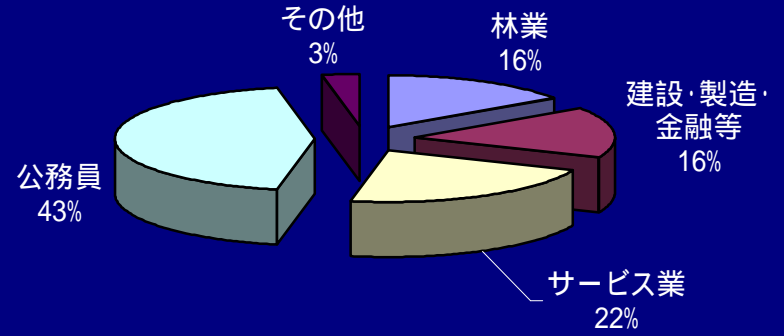

王滝村消防団 団員職種別構成表

本部(16名)

第1分団(32名)

第2分団(33名)

団全体(81名)