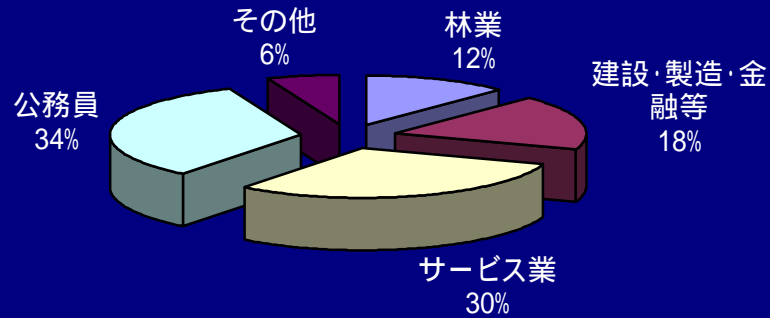

王滝村消防団 団員職種別構成表

本部(16名)

第1分団(32名)

第2分団(33名)

団全体(81名)