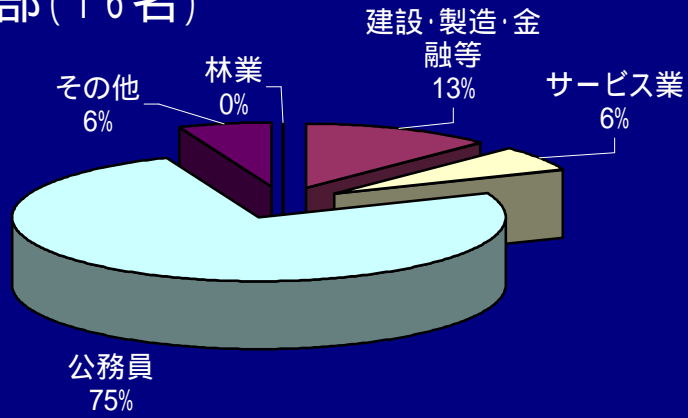

王滝村消防団 団員職種別構成表

本部(16名)

第1分団(32名)

第2分団(33名)

団全体(81名)