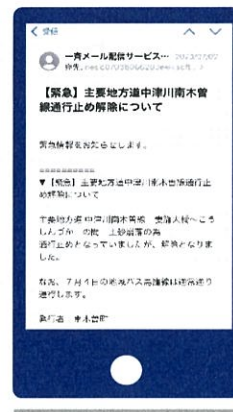

こんな情報が見られます！

- ・ 総合防災マップ（道路カメラ・河川カメラ・水位情報など）
- ・ 避難所情報や役場の情報
- ・ 安否確認のリンク

など

総合防災マップ

表示項目切り替え

絞り込み

マップのアイコンをクリックすると、詳細を確認することができます

雨量計情報 河川カメラ

スマホにも連動して情報を発信します

Jアラートや気象警報などの情報が連動して配信されます

プッシュ通知

LINE

X (旧Twitter)

Yahoo!
防災速報

一斉メール配信
緊急速報メール

お問合せ先：木曽広域情報センター (TEL：0264-21-2212)
王滝村役場総務課 (TEL：0264-48-2002)