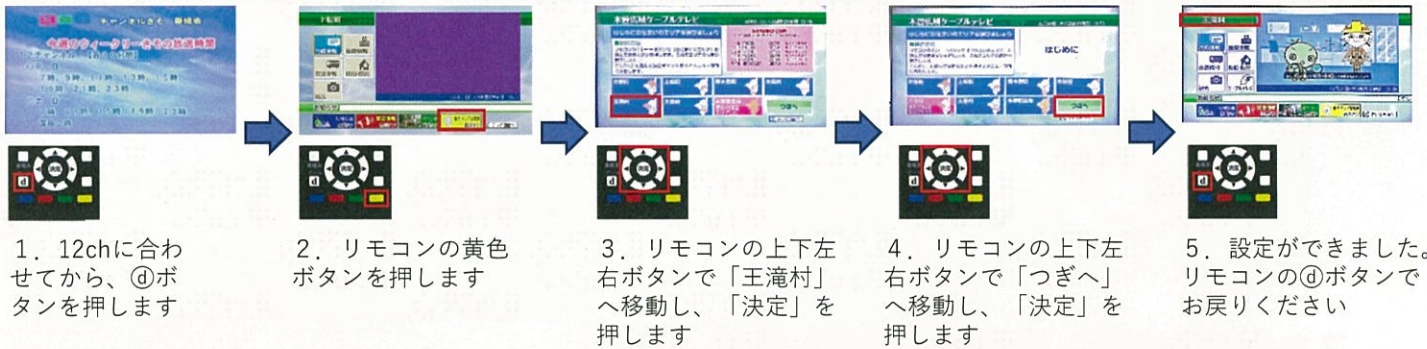

木曽広域連合 防災力強化事業

令和6年
4月から

チャンネルきそ（12ch）で、天気予報や国道（R19,R361,R256）のライブカメラの映像が見られるようになります。

お知らせ

お知らせ

町村のピンポイント天気や気象情報やお出かけ前に国道の積雪や混雑状況が確認できます。

大雨警報などが発令された場合は、自動的に河川カメラや水位計の情報が表示されるようになります。

お知らせ

「王滝村」と表示されると設定完了です

その他に、Jアラートや町村からのお知らせ等も確認できます。

12chの緊急情報のエリア設定方法（王滝村の場合）

チャンネルきそは、121ch、122ch、123chの3チャンネルになります。

チャンネル編成イメージ

	121ch 広域	122ch 北部 (木祖村、木曾町、王滝村)	123ch 南部 (上松町、南木曾町、大桑村)
7:00	道路情報 天気予報	町村情報	町村情報 (体操、文字放送、町村番組)
8:00	広域情報	道路情報 天気予報	
9:00	ウィークリーきそ	町村情報 (体操、文字放送、町村番組)	道路情報 天気予報
10:00	道路情報 天気予報		町村情報
⋮			

道路情報・天気予報などは、いつでも121～123chのいずれかで見る事ができます。

122,123chの見方（リモコンの使い方）
 1. ⑫ボタンを押します
 2. チャンネル（または選局など）の上側（「∧」や「+」）を押します

王滝村体操や王滝村の情報は122ch!

※3月中は123chで試験放送を行います。

木曽防災・暮らしの掲示板サイトをリニューアルします。

「木曽防災・防犯ポータル」と「木曽暮らしの情報掲示板」をまとめたサイトです。

こんな情報が見られます！

- ・ 総合防災マップ（道路カメラ・河川カメラ・水位情報など）
- ・ 避難所情報や役場の情報
- ・ 安否確認のリンク

など

総合防災マップ

表示項目切り替え

絞り込み

マップのアイコンをクリックすると、詳細を確認することができます

雨量計情報 河川カメラ