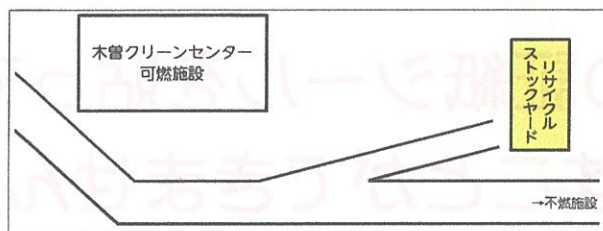

木曽クリーンセンターリサイクルストックヤード

住所：木曽町福島 7720（可燃施設に隣接）

お問い合わせ：0264-24-0248（または 24-3131）

木曽地域全域が対象となります

■持ち込める品目

- ○紙類（ダンボール・新聞紙・飲料パック・その他の古紙類）
- ○衣類（布・化繊の衣類・シーツ・タオル・毛布など）
  ※洗濯をし、透明のポリ袋に入れ持ち込んでください。

- ○小型家電（ご家庭で不要となった小型家電製品）

- ○乾電池・蛍光灯（LED は不燃ガラスの日）

■受入時間：土日祝日を除く毎日

午前 8 時 30 分～午後 4 時 30 分

※年末年始は（12/29～1/3）はお休みです。

小型家電、電子機器の取扱いは「木曽クリーンセンターリサイクルストックヤード」のみです

小型家電・電子機器 回収対象品目一覧

有線通信機器	電話機・家庭用ファクシミリ・モデム・ルーター
無線通信機器	携帯電話・PHS 端末・タブレット・カーナビゲーション（携帯電話は販売店に相談）
ラジオ・テレビ受信機	ラジオ・チューナー
ビデオ機器・映像用機器・デジタルカメラ	デジタルカメラ・ビデオカメラ・ビデオテープレコーダー/プレイヤー・DVD レコーダー/プレイヤー・BD レコーダープレイヤー・HDD レコーダー・BS/CS アンテナ・チューナー（地上デジタル・CS・その他）・カーテレビ（ブラウン管除く）・カーチューナー・カー CD/DVD
電気音響機器	テープレコーダー・CD/MD プレーヤー・デジタルオーディオプレーヤー・ヘッドフォン・イヤフォン・IC レコーダー・補聴器・カーステレオ（CD/MD 等）・カースピーカー・ミニステレオ・ラジカセ・マイク
パーソナルコンピューター	ノート型・デスクトップ型・タブレット型（パソコンリサイクルマークがあれば販売店へ）
補助記憶装置	ハードディスク・USB メモリー・メモリーカード類・ゲームソフト
印刷装置	プリンター・フォトプリンター
表示装置	モニター・プロジェクター
端末装置	電気書籍端末
家庭用電動ミシン	電動ミシン
電動工具	電気のかぎり・電動グラインダー・電気ドリル
事務用電気機器	電卓・電子辞書・ワープロ・電動式シュレッダー
計量・測定用電気機器	電子ヘルスマーター・電子体温計・血圧計・デジタル歩数計・体脂肪計
フィルムカメラ	フィルムカメラ
台所用電気機器	電子ジャー・トースター・ホットプレート・ミキサー・電気ポット・クッキングヒーター・フードプロセッサ・電気製麺機・コーヒーメーカー・コーヒーミル
空調用電気機器	扇風機・加湿器・除湿器・サーキュレーター・送風機・空気清浄機
衣料・衛生用電気機器	電気アイロン・裁縫用電気こて・電気掃除機・ハンドクリーナー・ふとん乾燥機
保温用電気機器	電気ストーブ・電気毛布などのコントローラー
理容用電気機器	ヘアドライヤー・ヘアアイロン・電気かみそり・電気バリカン・電気かみそり洗浄機・電動歯ブラシ・電気脱毛器・電気はさみ・家庭用噴霧器・風呂水用電気ポンプ・電気アクアリウム（水槽関係用品）
電気マッサージ器	電気マッサージ器（ハンディータイプ）
電気照明器具	懐中電灯・電気スタンド・照明器具（※蛍光灯や電球は取り除く）
電子・電気時計	腕時計・置き時計・目覚まし時計・デジタル式時計
電子・電動式玩具	据置型・携帯型ゲーム機・ゲーム用コントローラー・ミニ電子ゲーム・ハイテク系トレンドトイ・ラジコン
上記品目の付属品	リモコン・AC アダプター・ケーブル・プラグ・ジャック・充電器