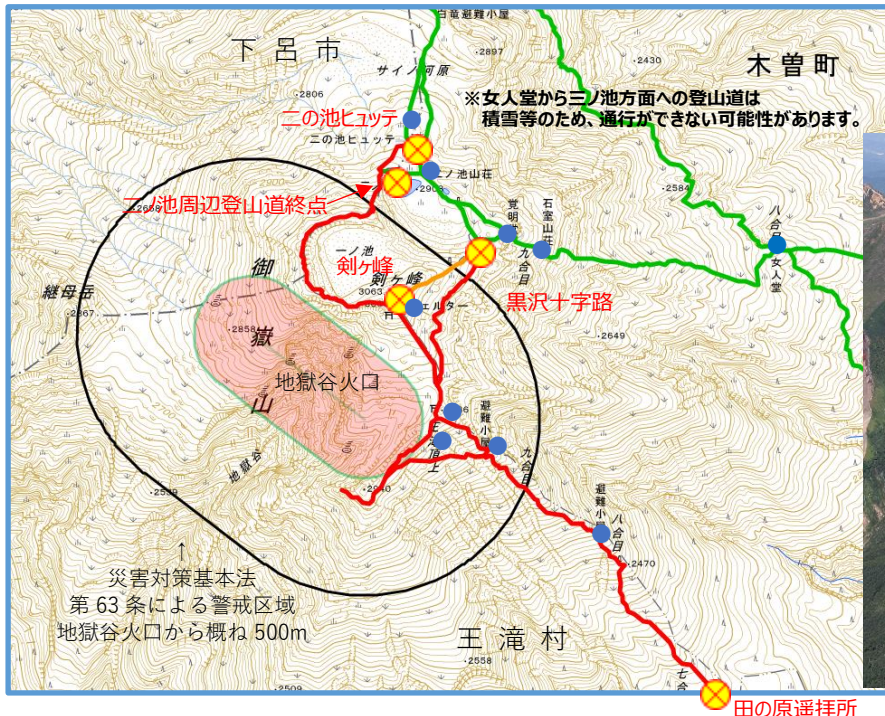

# 御嶽山立入規制情報

令和5年5月20日現在

**【王滝口登山道】：田の原遥拝所で規制しています**  
**【黒沢口登山道】：黒沢十字路まで入山ができます**

※この案内は、王滝口登山道の立入禁止区域をお知らせするものです。黒沢口登山道等、その他の登山道の最新情報は、各登山道管理者（各市町村役所）にお問い合わせください。

現在の状況	噴火予報(噴火警戒レベル1、活火山であることに留意)
-------	----------------------------

- 1 火口周辺は突発的な噴火に対する安全対策を講じる必要があるため、災害対策基本法第63条第1項に基づく警戒区域を設定し、立入を禁止しています。許可なく警戒区域に立ち上がった場合は、法律により罰せられます。  
一部の登山道は、火山活動、安全対策の実施状況等により入山規制を解除することがあります。
- 2 登山に際し、必ず最新の火山活動の状況を確認してください。御嶽山の活動状況は、気象庁の公式ホームページ等で確認することができます。
- 3 御嶽山は活火山です。活火山では、噴火による噴石や火山ガスの発生があることをご理解いただき、十分に注意してください。

赤色の点線部分は  
入山禁止登山道です

規制実施場所	登山道・道路(通行禁止)	登山道(通行可)	退避施設
火山活動、安全対策の実施状況等により通行禁止を解除することがある登山道			

王滝村（御嶽山火山防災協議会）