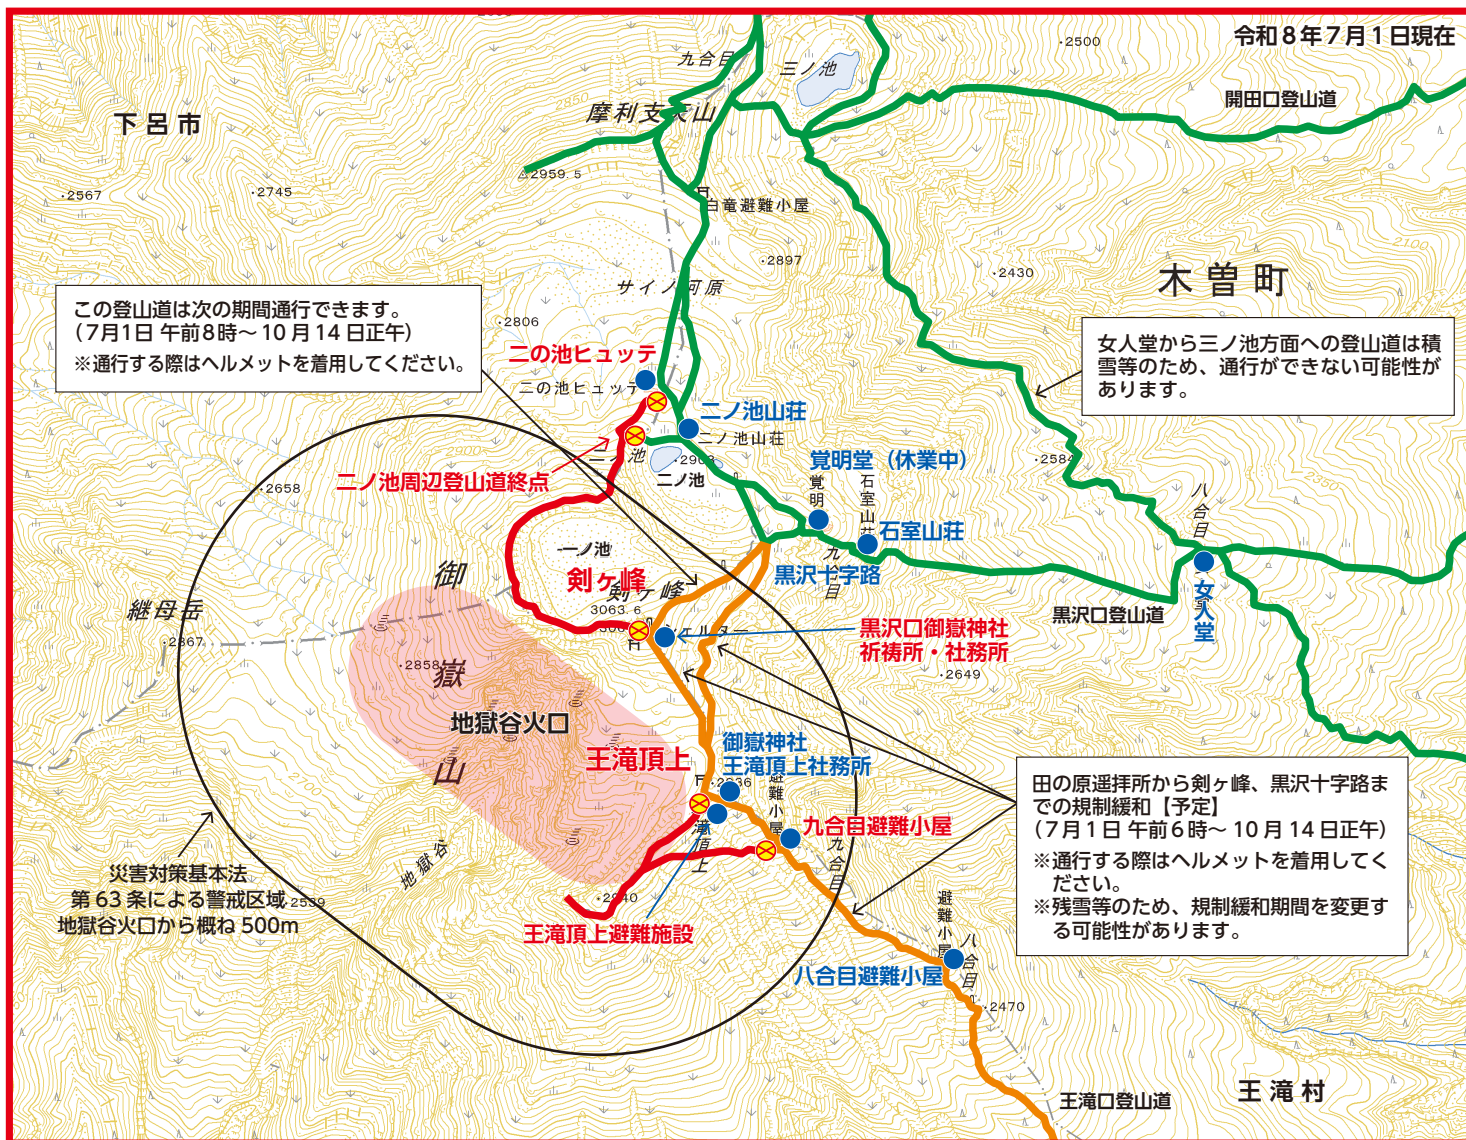

御嶽山立入規制情報

Regulatory Information (Ontake volcano)

⚠️ 地獄谷火口から概ね 500m以内は立入規制 ⚠️

No entry is allowed within 500m from the crater

現在の状況 噴火予報 (噴火警戒レベル1、活火山であることに留意)

- 1 火口周辺は突発的な噴火に対する安全対策を講じる必要があるため、災害対策基本法第63条第1項に基づく警戒区域を設定し、立入を禁止しています。許可なく警戒区域に立ち入った場合は、法律により罰せられます。
一部の登山道は、火山活動、安全対策の実施状況等により入山規制を緩和することがあります。
- 2 登山に際し、必ず最新の火山活動の状況を確認してください。御嶽山の活動状況は、気象庁の公式ホームページ等で確認することができます。
- 3 御嶽山は活火山です。活火山では、噴火による噴石や火山ガスの発生があることをご理解いただき、十分に注意してください。

※規制に関する最新の情報については、各町村ホームページ等で確認してください。

規制実施場所 Regulated area	登山道・道路 (通行禁止) Climbing trail,path (No entry)	登山道 (通行可) Climbing trail (Passable)	退避施設 Shelter
火山活動、安全対策の実施状況等により通行禁止を緩和することがある登山道 Climbing trails that may be reopened depending on volcanic activity and safety measures			

⚠️ 地獄谷火口から概ね 500m以内は立入規制 ⚠️

No entry is allowed within 500m from the crater

現在の状況 噴火予報 (噴火警戒レベル1、活火山であることに留意)

- 火口周辺は突発的な噴火に対する安全対策を講じる必要があるため、災害対策基本法第63条第1項に基づく警戒区域を設定し、立入を禁止しています。許可なく警戒区域に立ち上がった場合は、法律により罰せられます。一部の登山道は、火山活動、安全対策の実施状況等により入山規制を緩和することがあります。
- 登山に際し、必ず最新の火山活動の状況を確認してください。御嶽山の活動状況は、気象庁の公式ホームページ等で確認することができます。
- 御嶽山は活火山です。活火山では、噴火による噴石や火山ガスの発生があることをご理解いただき、十分に注意してください。