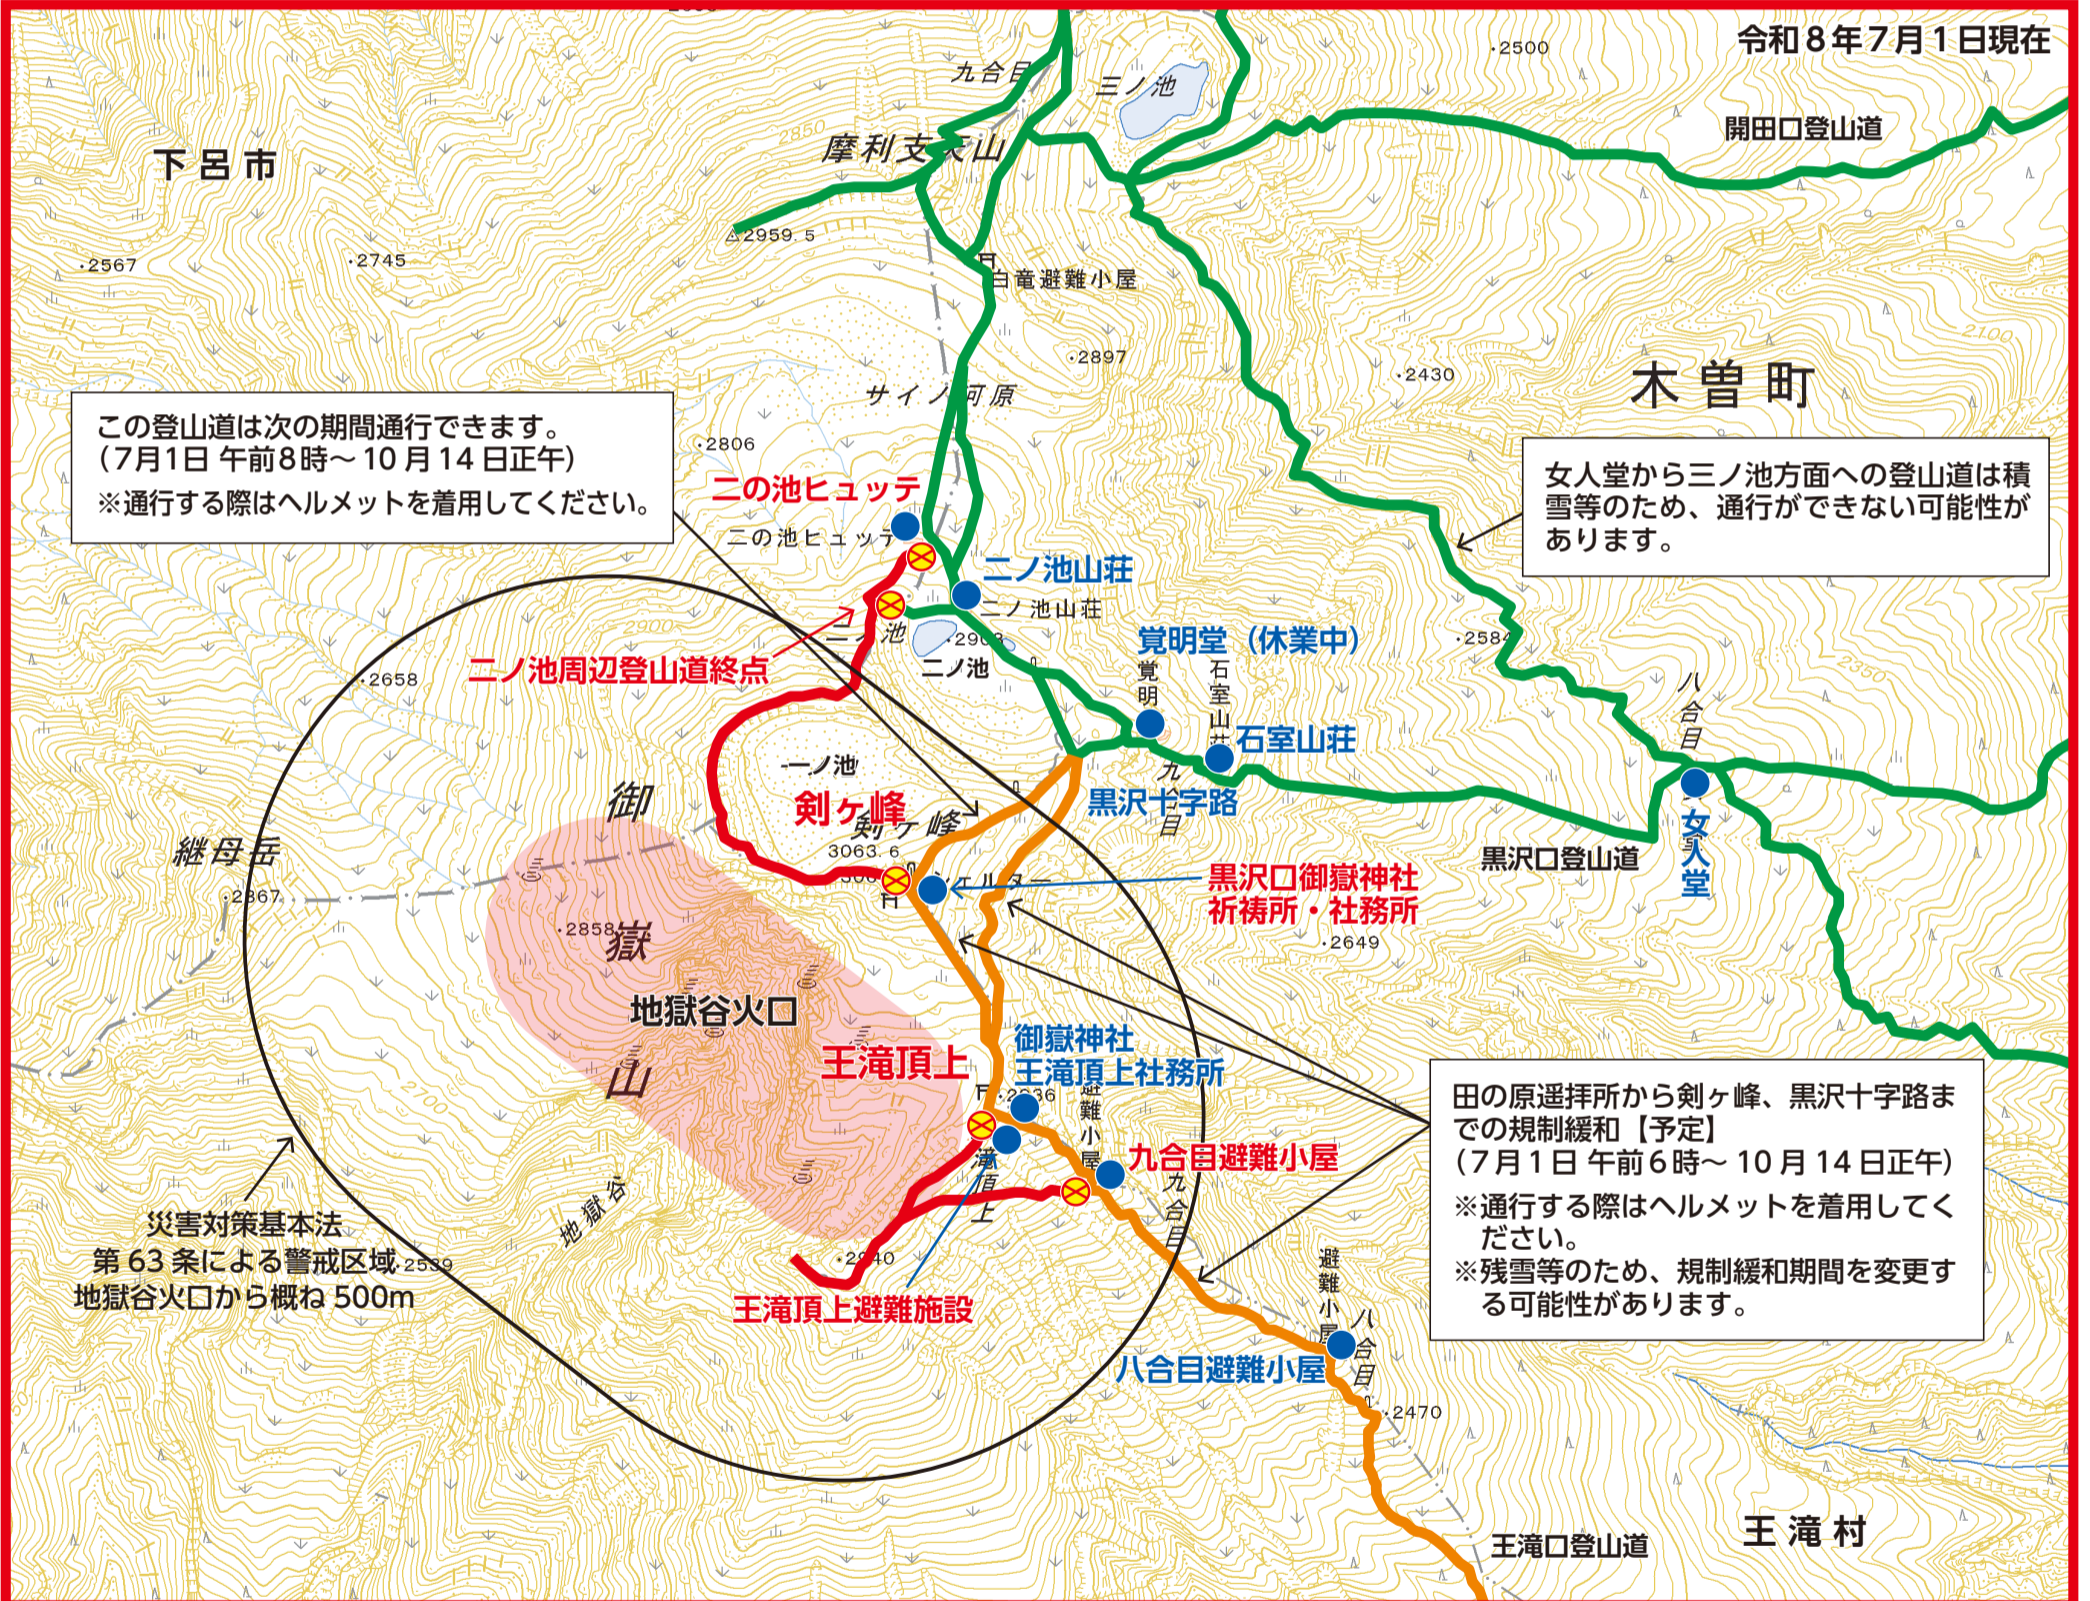

御嶽山立入規制情報

Regulatory Information (Ontake volcano)

⚠️ 地獄谷火口から概ね 500m以内は立入規制 ⚠️

No entry is allowed within 500m from the crater

現在の状況 噴火予報 (噴火警戒レベル1、活火山であることに留意)

- 1 火口周辺は突発的な噴火に対する安全対策を講じる必要があるため、災害対策基本法第63条第1項に基づく警戒区域を設定し、立入を禁止しています。許可なく警戒区域に立ち入った場合は、法律により罰せられます。
一部の登山道は、火山活動、安全対策の実施状況等により入山規制を緩和することがあります。
- 2 登山に際し、必ず最新の火山活動の状況を確認してください。御嶽山の活動状況は、気象庁の公式ホームページ等で確認することができます。
- 3 御嶽山は活火山です。活火山では、噴火による噴石や火山ガスの発生があることをご理解いただき、十分に注意してください。

※規制に関する最新の情報については、各町村ホームページ等で確認してください。

規制実施場所 Regulated area	登山道・道路 (通行禁止) Climbing trail,path (No entry)	登山道 (通行可) Climbing trail (Passable)	退避施設 Shelter
火山活動、安全対策の実施状況等により通行禁止を緩和することがある登山道 Climbing trails that may be reopened depending on volcanic activity and safety measures			

⚠️ 地獄谷火口から概ね 500m以内は立入規制 ⚠️

No entry is allowed within 500m from the crater

現在の状況 噴火予報 (噴火警戒レベル1、活火山であることに留意)

- 火口周辺は突発的な噴火に対する安全対策を講じる必要があるため、災害対策基本法第63条第1項に基づく警戒区域を設定し、立入を禁止しています。許可なく警戒区域に立ち上がった場合は、法律により罰せられます。一部の登山道は、火山活動、安全対策の実施状況等により入山規制を緩和することがあります。
- 登山に際し、必ず最新の火山活動の状況を確認してください。御嶽山の活動状況は、気象庁の公式ホームページ等で確認することができます。
- 御嶽山は活火山です。活火山では、噴火による噴石や火山ガスの発生があることをご理解いただき、十分に注意してください。